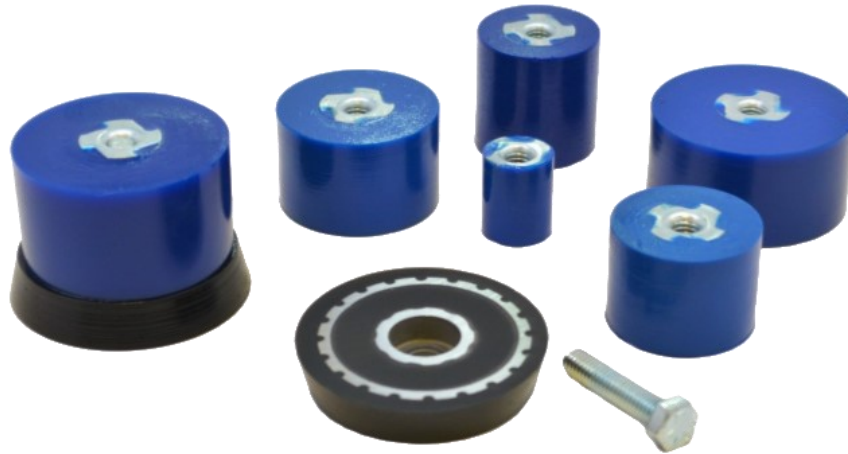

**MAGNETIC  
CONDUIT LOCATORS**

PART #	COUPLER SIZE	LENGTH
20LOCATOR-U-CONDUIT-750	3/4"	0.76"
20LOCATOR-U-CONDUIT-1000	1"	0.95"
20LOCATOR-U-CONDUIT-1250	1.25"	1.20"
20LOCATOR-U-CONDUIT-1500	1.5"	1.275"
20LOCATOR-U-CONDUIT-2000	2"	1.30"
20BASE-U-LOCATORCONDUIT-1/2x2-FW-MAG	0.5" x 2.625" BASE MAGNET	
20BASE-U-LOCATORCONDUIT-1/2x2-RAD-MAG	0.5" x 2.625" BASE MAGNET (w/ RADIUS)	
20BASE-U-LOCATORCONDUIT-1/2x3-FW-MAG	0.5" x 3" BASE MAGNET	